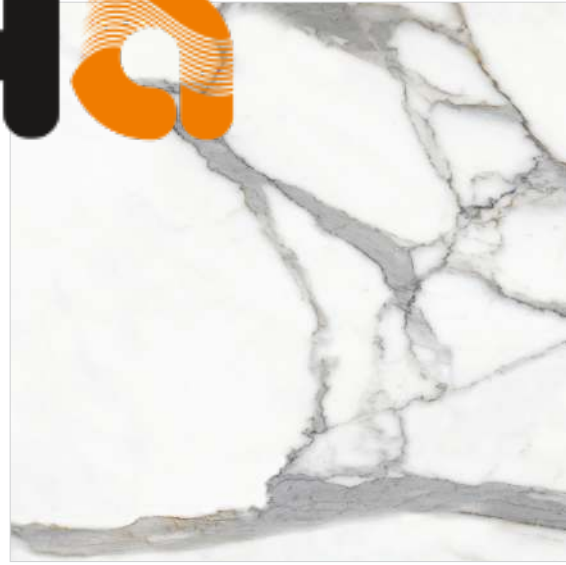

1200x
1200
mm

Glossy finish
9mm thickness

FLOOR - VANATO STATUARIO (120x120cm)

Random face - 3

ANTIQUE STATUARIO

Random face - 4

IMPACT STATUARIO

Random face - 3