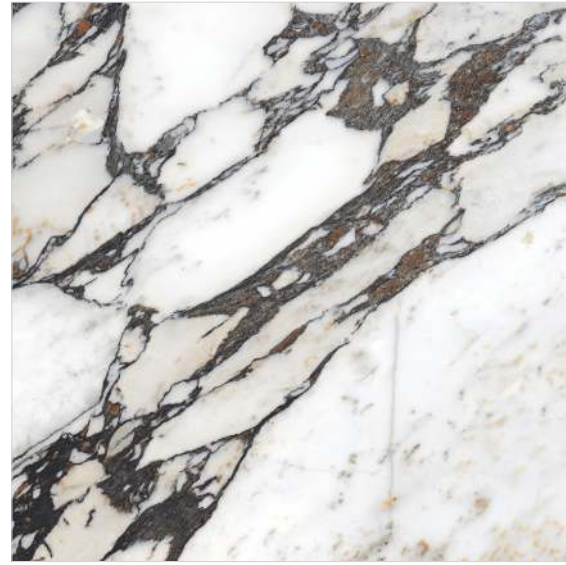

1200x
1200
mm

Glossy finish
9mm thickness

FLOOR - VANATO STATUARIO (120x120cm)

Random face - 3

ANTIQUE STATUARIO

Random face - 4

IMPACT STATUARIO

Random face - 3