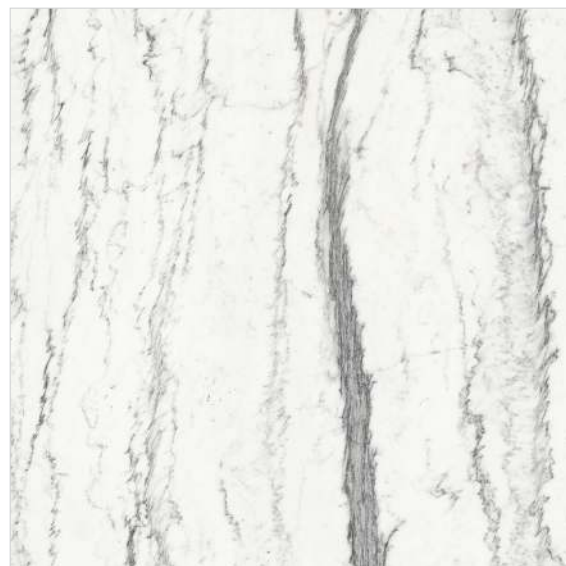

1200x
1200
mm

Glossy finish
9mm thickness

FLOOR - VANATO STATUARIO (120x120cm)

Random face - 3

ANTIQUE STATUARIO

Random face - 4

IMPACT STATUARIO

Random face - 3