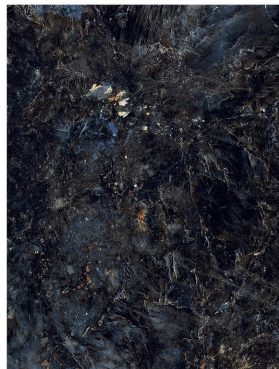

1200 X1600 MM