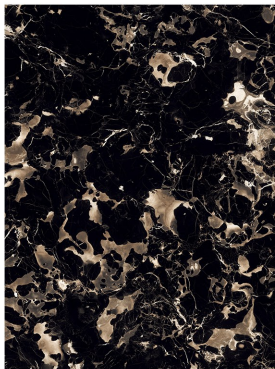

BODY - IVORY

1200 X1600 MM

BLUE PEARL  
GLOSSY | RANDOM

BODY - BLACK

1200 X1600 MM

PORTORO BLACK  
GLOSSY | RANDOM

BODY - BLACK

1200 X1600 MM