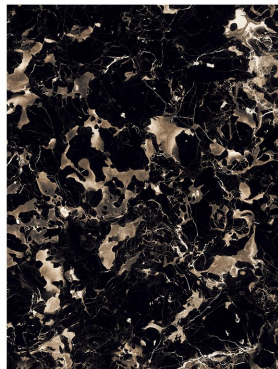

BODY - IVORY

1200 X1600 MM

BLUE PEARL  
GLOSSY | RANDOM

BODY - BLACK

1200 X1600 MM

PORTORO BLACK  
GLOSSY | RANDOM

BODY - BLACK

1200 X1600 MM