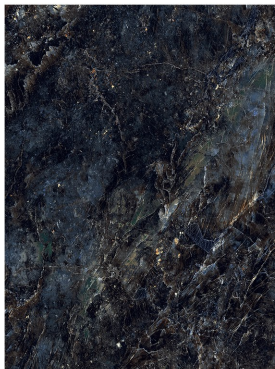

BODY - BLACK